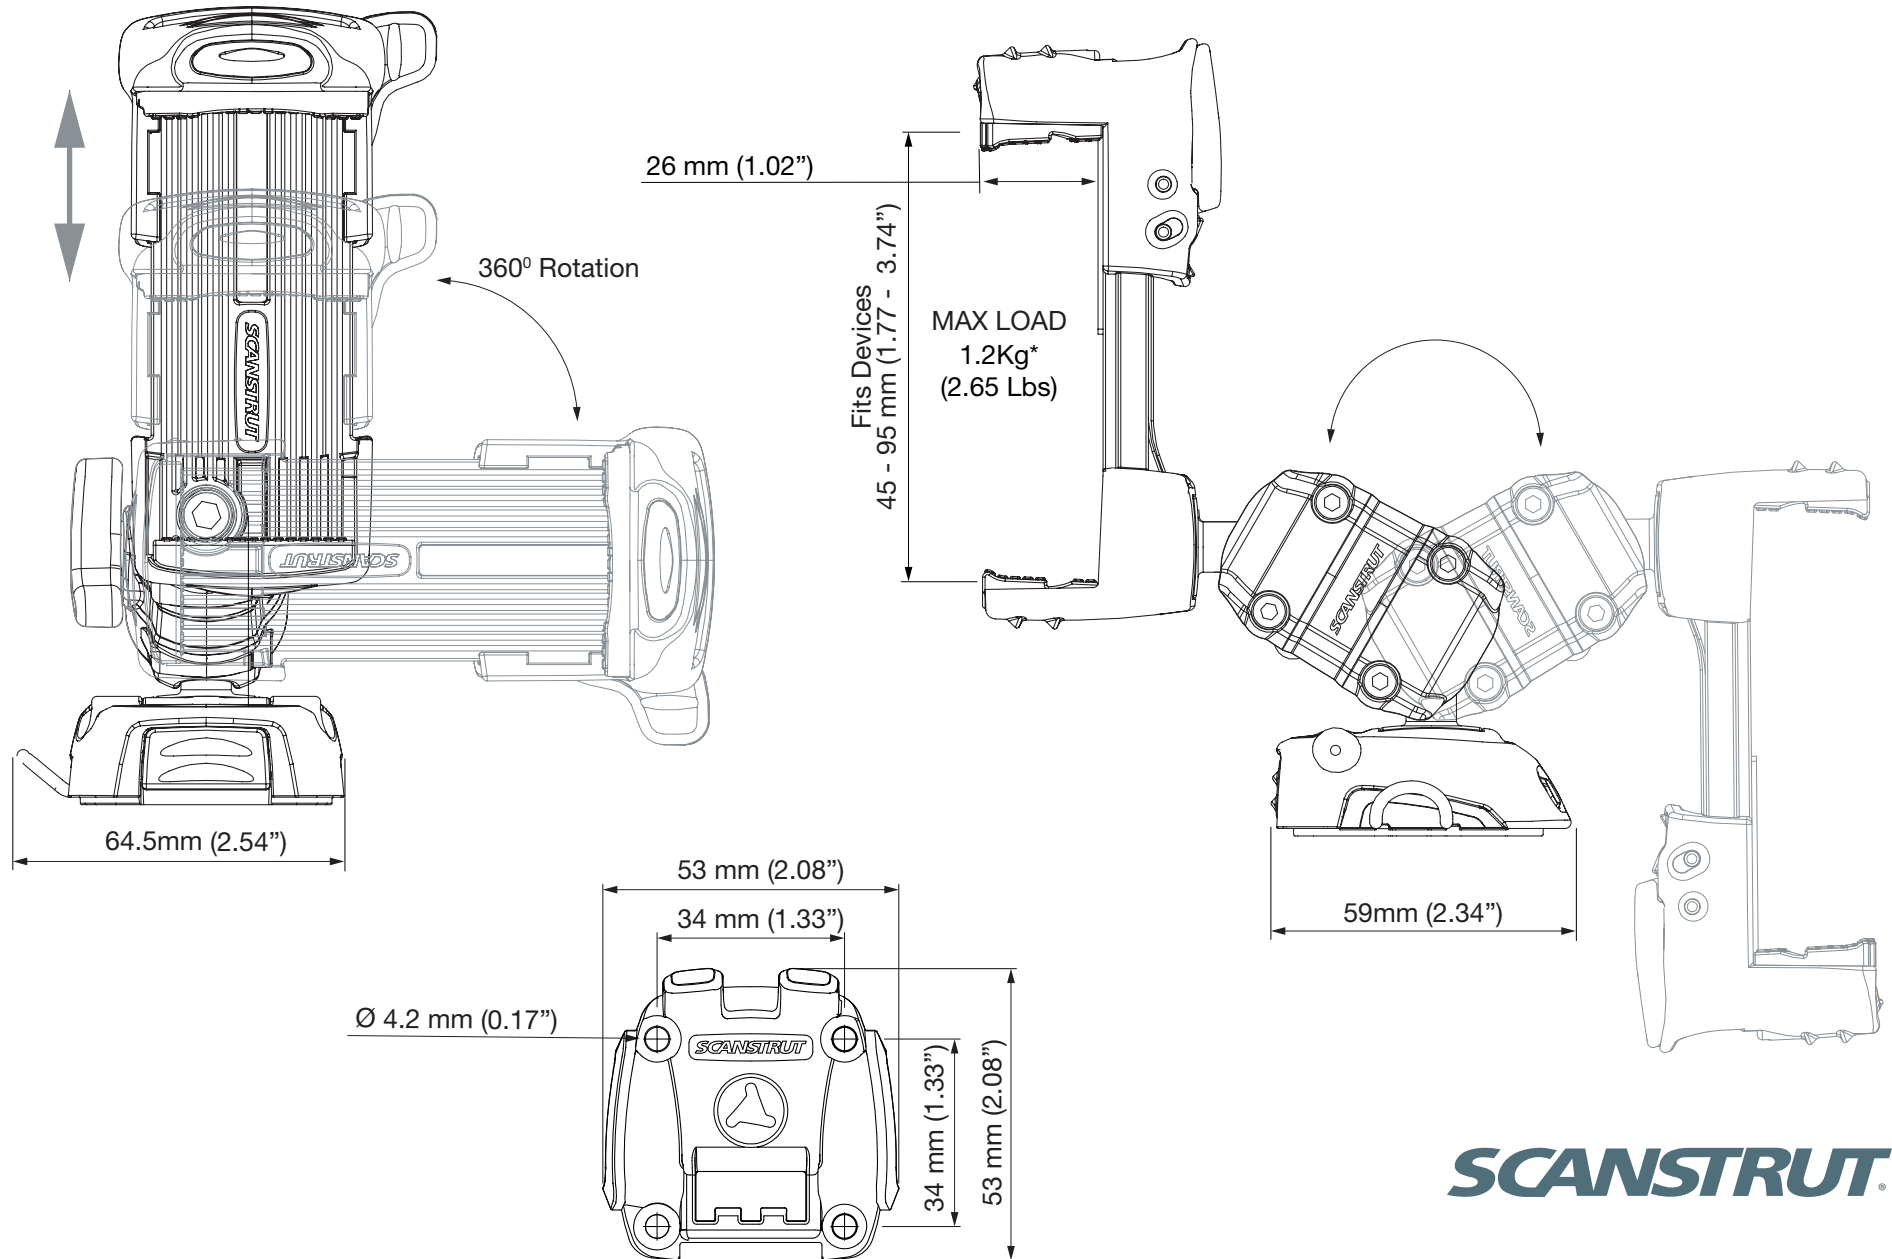

RLS-509-401 ROKK Mini Phone Mount - Screw Down Mount

Email: sales@scanstrut.com Email: usasales@scanstrut.com

SCANSTRUT.