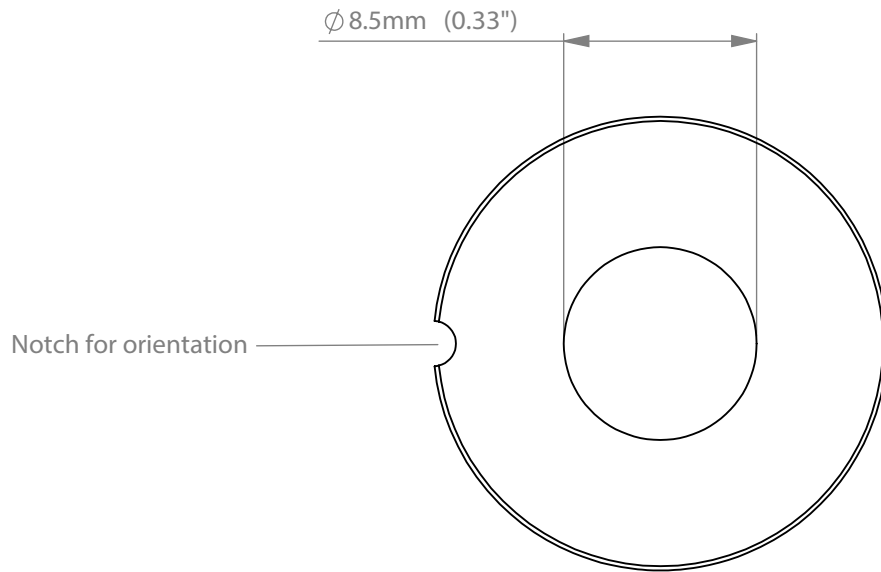

4° Washer for Wedges - **WD-WP**

Email: sales@scanstrut.com Email: usasales@scanstrut.com

For use with:

WD-OPNARY-01
WD-RAD-01
PT3010
SPT2010

SCANSTRUT.