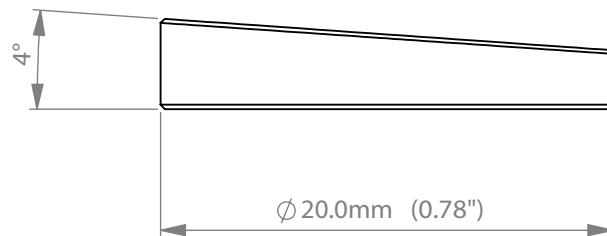

4° Washer for Wedges - **WD-WP**

Email: sales@scanstrut.com Email: usasales@scanstrut.com

For use with:

WD-OPNARY-01
WD-RAD-01
PT3010
SPT2010

SCANSTRUT.