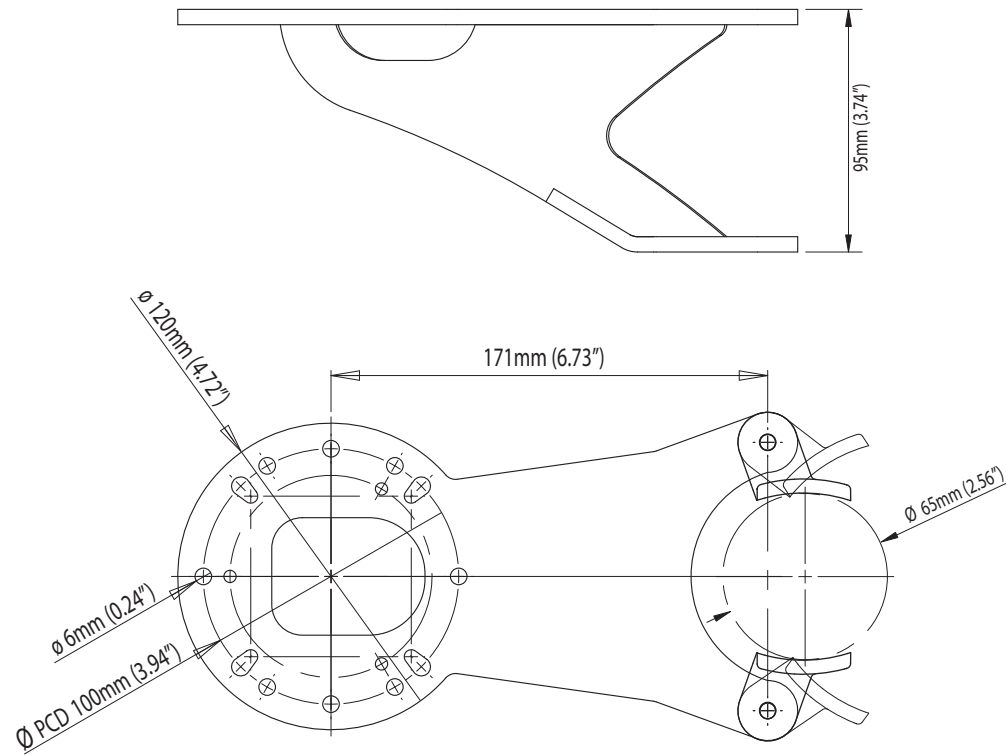

Camera Mounts CAM-MM-01

For help & information
email: sales@scanstrut.com
tel: +44 (0) 1392 531280

CAM-MM-01

SCANSTRUT.