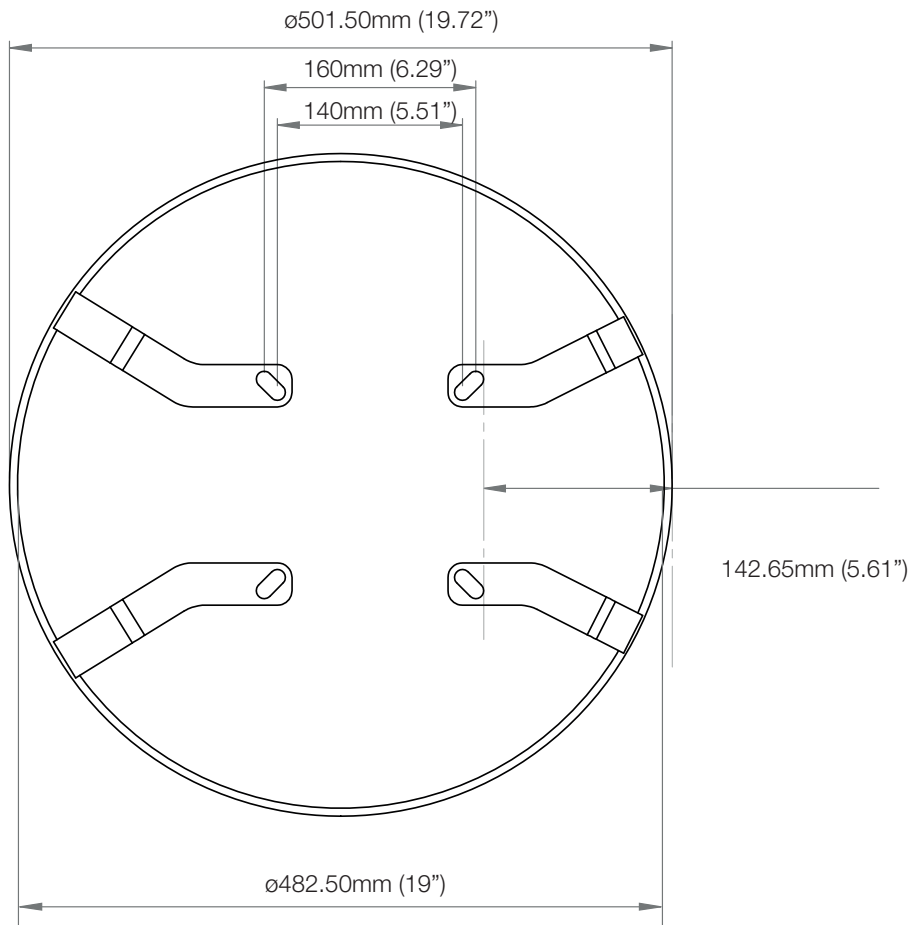

# SC25 - Radar Gaurd

Email: [sales@scanstrut.com](mailto:sales@scanstrut.com)

Email: [usasales@scanstrut.com](mailto:usasales@scanstrut.com)

For Mast Mount: SC18

**SCANSTRUT**