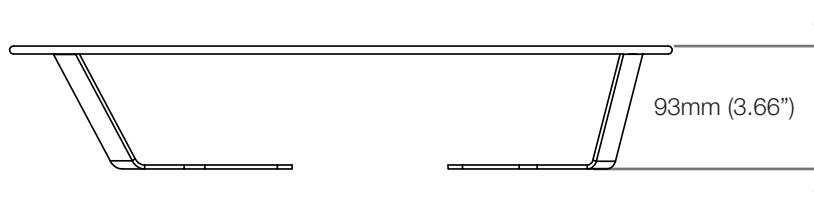

# SC25 - Radar Gaurd

Email: [sales@scanstrut.com](mailto:sales@scanstrut.com)

Email: [usasales@scanstrut.com](mailto:usasales@scanstrut.com)

For Mast Mount: SC18

**SCANSTRUT**