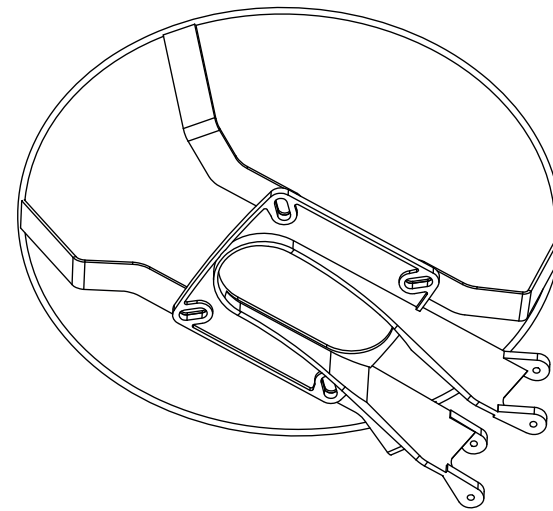

# SC25 - Radar Gaurd

Email: [sales@scanstrut.com](mailto:sales@scanstrut.com)

Email: [usasales@scanstrut.com](mailto:usasales@scanstrut.com)

For Mast Mount: SC18

**SCANSTRUT**