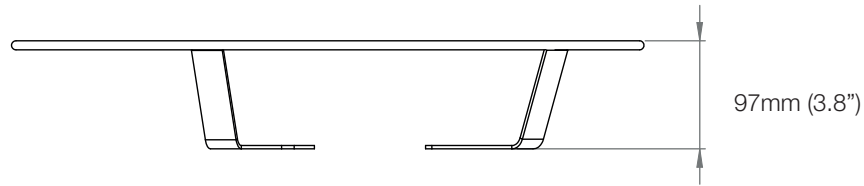

SC27 - Radar Gaurd

Email: sales@scanstrut.com

Email: usasales@scanstrut.com

For Mast Mount: SC21
M92722
M92698

SCANSTRUT