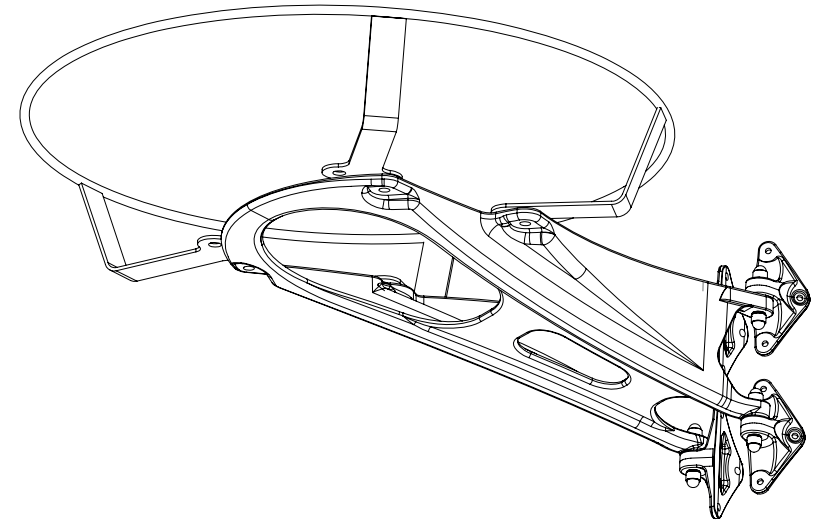

SC27 - Radar Gaurd

Email: sales@scanstrut.com

Email: usasales@scanstrut.com

For Mast Mount: SC21
M92722
M92698

SCANSTRUT