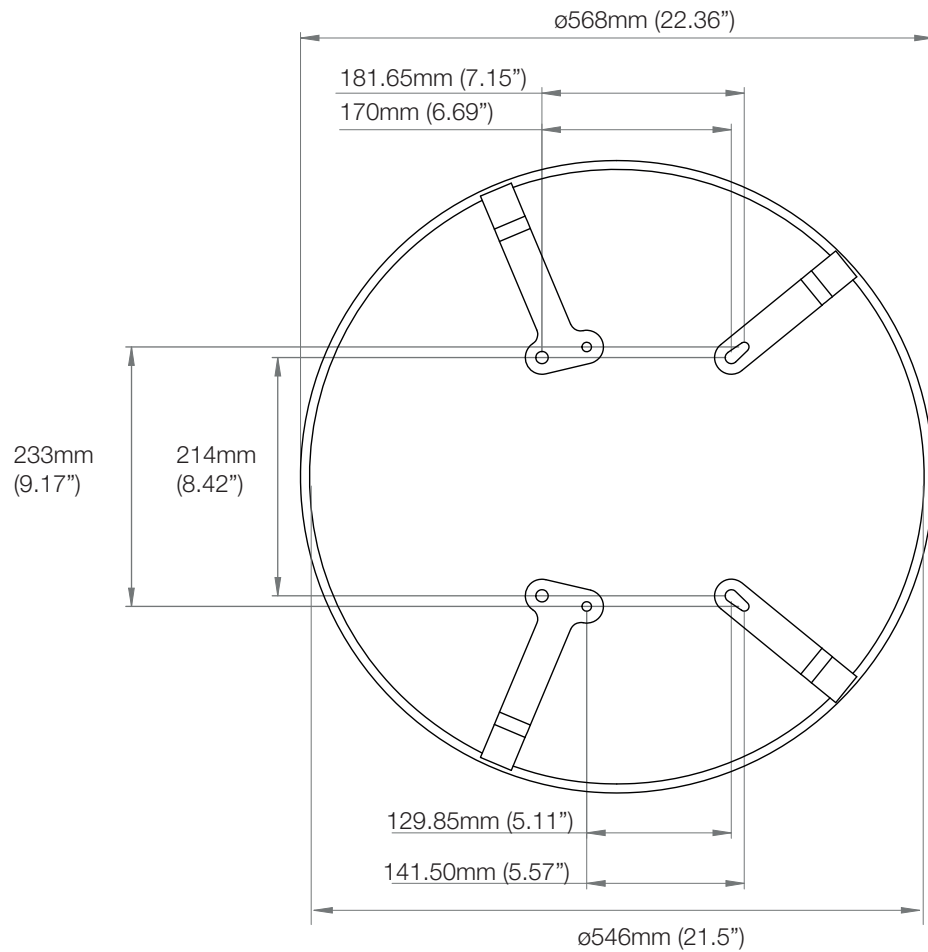

SC27 - Radar Gaurd

Email: sales@scanstrut.com

Email: usasales@scanstrut.com

For Mast Mount: SC21
M92722
M92698

SCANSTRUT