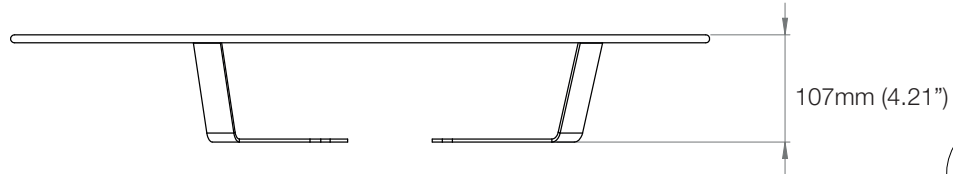

SC28 - Radar Gaurd

Email: sales@scanstrut.com

Email: usasales@scanstrut.com

For Mast Mount: SC21
M92722
M92698

SCANSTRUT