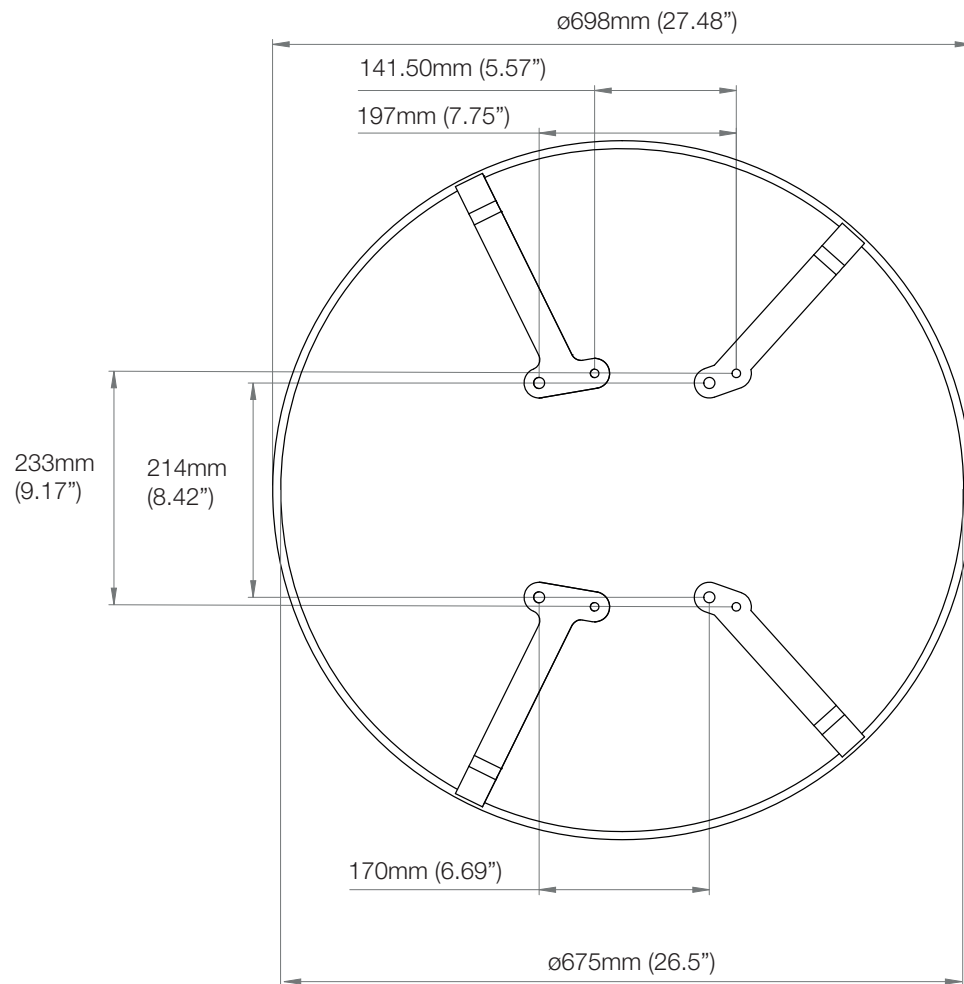

SC28 - Radar Gaurd

Email: sales@scanstrut.com

Email: usasales@scanstrut.com

For Mast Mount: SC21
M92722
M92698

SCANSTRUT