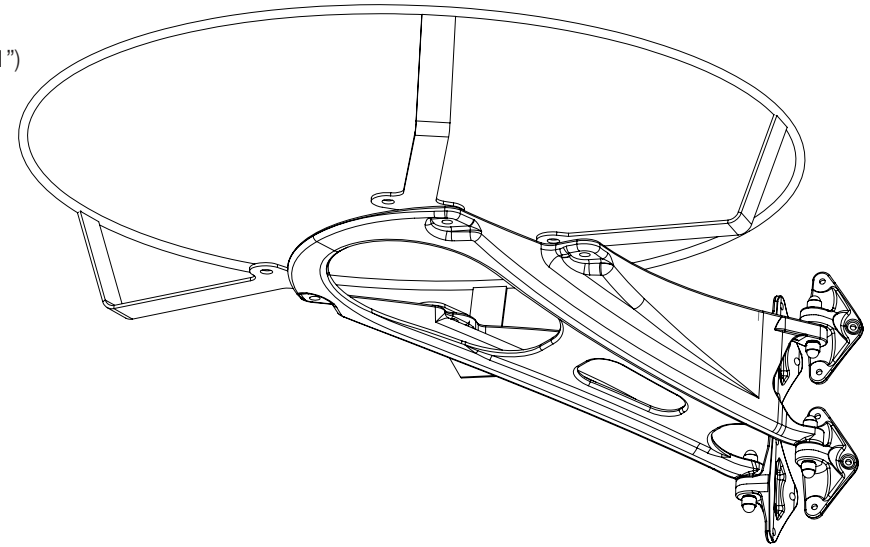

SC28 - Radar Gaurd

Email: sales@scanstrut.com

Email: usasales@scanstrut.com

For Mast Mount: SC21
M92722
M92698

SCANSTRUT