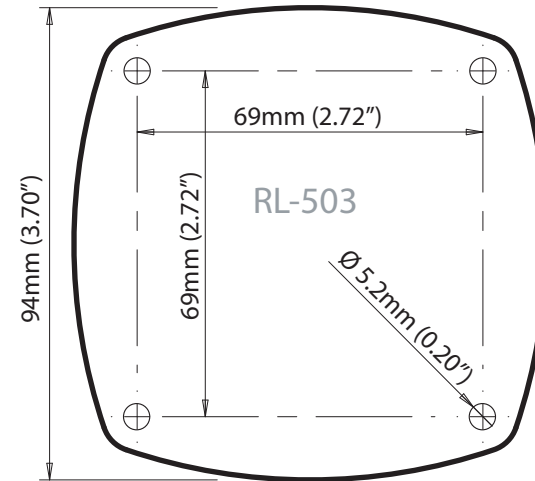

Rokk Mounting Plates (501-504)

For help & information
 email: sales@scanstrut.com
 tel: +44 (0) 1392 531280

SCANSTRUT.