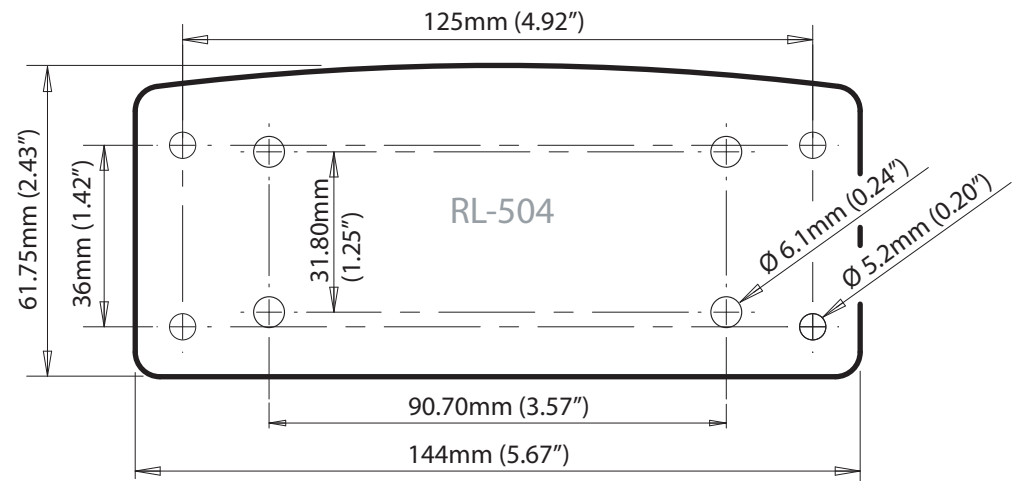

Rokk Mounting Plates (501-504)

For help & information
 email: sales@scanstrut.com
 tel: +44 (0) 1392 531280

SCANSTRUT.