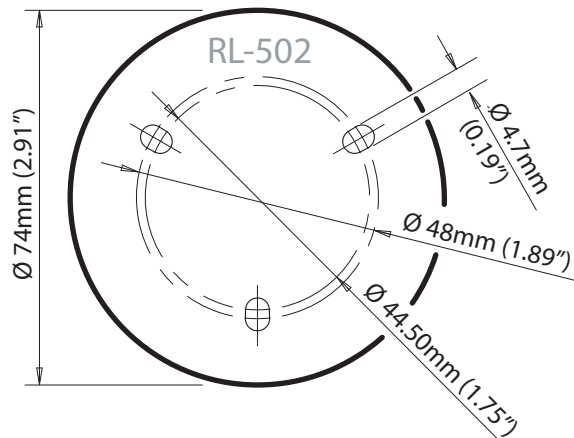

Rokk Mounting Plates (501-504)

For help & information
 email: sales@scanstrut.com
 tel: +44 (0) 1392 531280

SCANSTRUT.