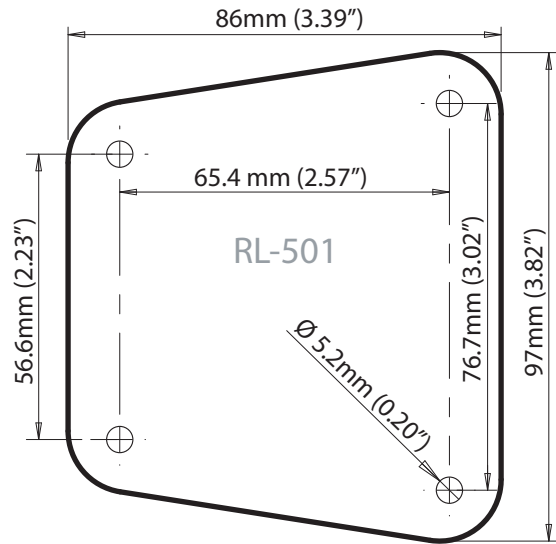

Rokk Mounting Plates (501-504)

For help & information
 email: sales@scanstrut.com
 tel: +44 (0) 1392 531280

SCANSTRUT.